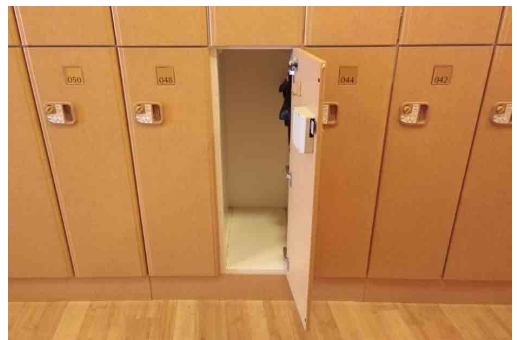

大きな荷物をお持ちになって 入館されるお客さまへ

施設内のロッカーに入らない場合は、えのすば別館のコインロッカー、または江の島各駅および周辺施設のコインロッカーをご利用ください。

施設内 脱衣ロッカーのサイズ
幅30cm,高さ88cm,奥行49cm

えのすば 別館1階

大ロッカー

小ロッカー

小ロッカー

(幅42cm 高さ40cm 奥行42cm)

300円 台数:32台

(幅の一番狭い部分:36cm、高さの一番狭い部分:37cm)

大ロッカー

(幅42cm 高さ80cm 奥行48cm)

500円 台数:32台

(幅の一番狭い部分:36cm、高さの一番狭い部分:77cm)

江の島各駅および周辺施設のコインロッカー

●小田急線 片瀬江ノ島駅(改札外)